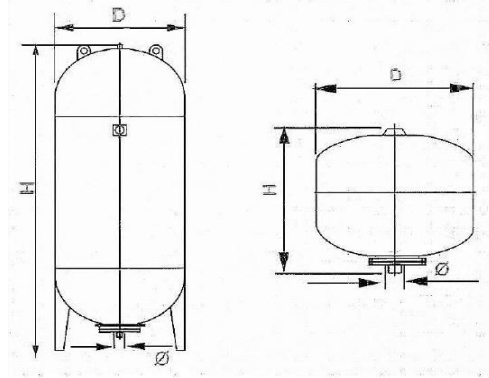

KROMSAN DEĞİŞEBİLİR MEMBRANLI KAPALI GENLEŞME TANKLARI
MAYIS 2018

TİPİ	TANK KAPASİTESİ (LT)	ÇALIŞMA BASINCI (BAR)	ÖN GAZ BASINCI (BAR)	YÜKSEKLİK H (MM)	BAĞLANTI ÖLÇÜSÜ Ø	FİYAT (USD)
KRG0024	24	10	2	345	1"	23
KRG0050	50	10	2	768	1"	36
KRG0051	60	10	2	820	1"	49
KRG0052	80	10	2	860	1"	64
KRG0100	100	10	4	900	1"	71
KRG0200	200	10	4	1020	1 1/4"	154
KRG0300	300	10	4	1170	1 1/4"	173
KRG0500	500	10	4	1420	1 1/4"	256
KRG0750	750	10	4	1830	2"	382
KRG1000	1000	10	4	2030	2"	455
KRG1500	1500	10	4	2400	2"	709
KRG2000	2000	10	4	2665	2 1/2"	982
KRG0116	100	16	4	900	1"	106
KRG0216	200	16	4	1020	1 1/4"	231
KRG0316	300	16	4	1170	1 1/4"	260
KRG0516	500	16	4	1420	1 1/4"	384
KRG0716	750	16	4	1830	2"	573
KRG1016	1000	16	4	2030	2"	683
KRG1516	1500	16	4	2400	2"	1063

- Opsiyonlar:
- * 100 lt ve üzerindeki genişleme tankları basınç (manometre) saatlidir.
 - * Fiyatlara KDV ve nakliye dahil değildir.
 - * Kamyon bazında iskonto %dir
 - * Ödeme şekli 75 gün vadeli olup banka çeki ile yapılabilir.
 - * Yayınlanacak yeni liste bu listeyi geçersiz kılar.
 - * Faturalandırmada sipariş tarihindeki TCMB Efektif Satış Kuru esas alınır.